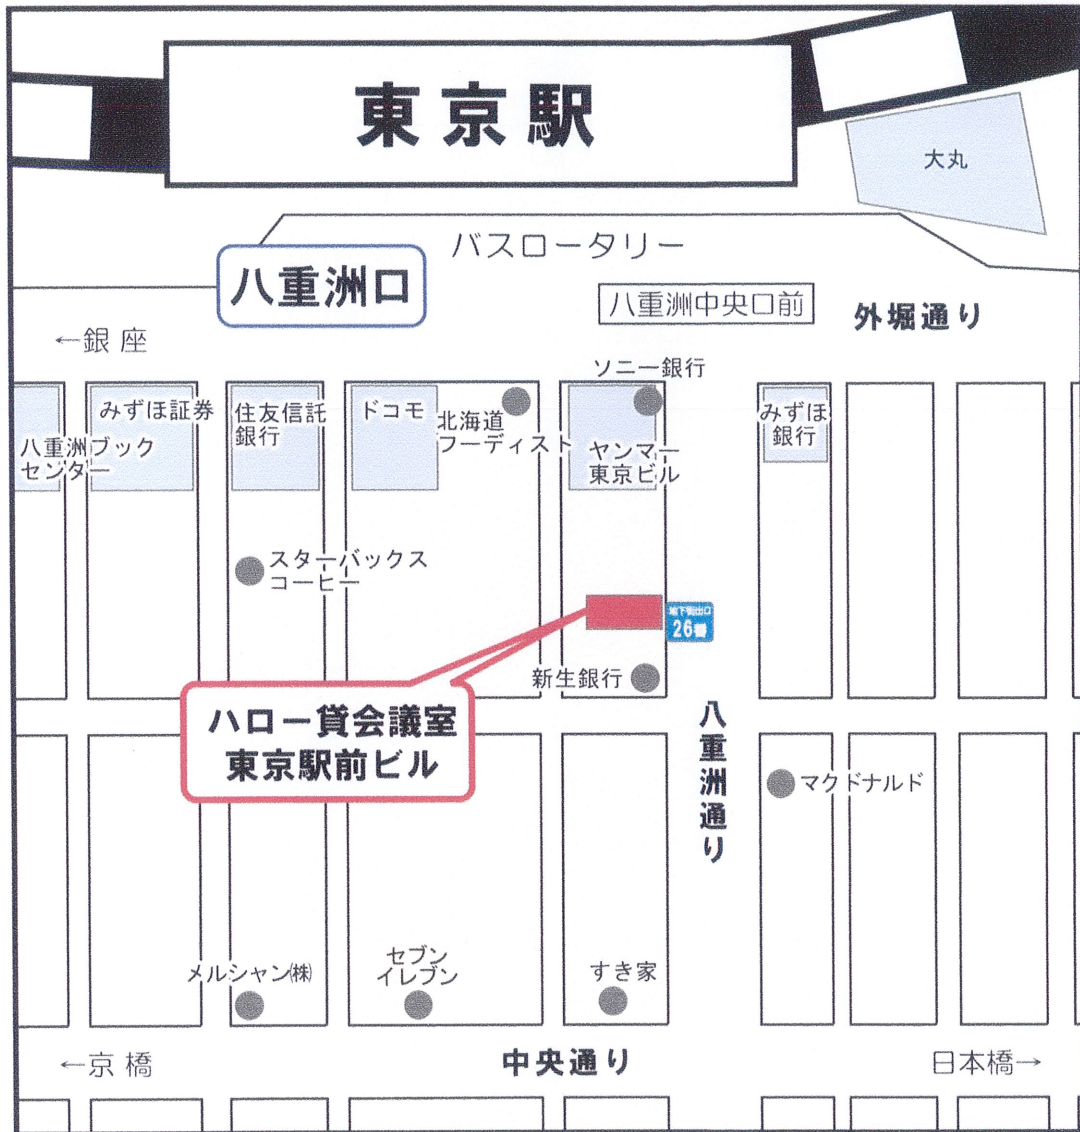

ハロー貸会議室東京駅前ビル

東京都中央区八重洲2-1-5 東京駅前ビル9F

【交通】

JR東京駅 徒歩1分（八重洲地下街26番出口直結）

東京メトロ銀座線 京橋駅 7番出口徒歩4分

東京駅前ビル1階入口→
1階にローソンがあります