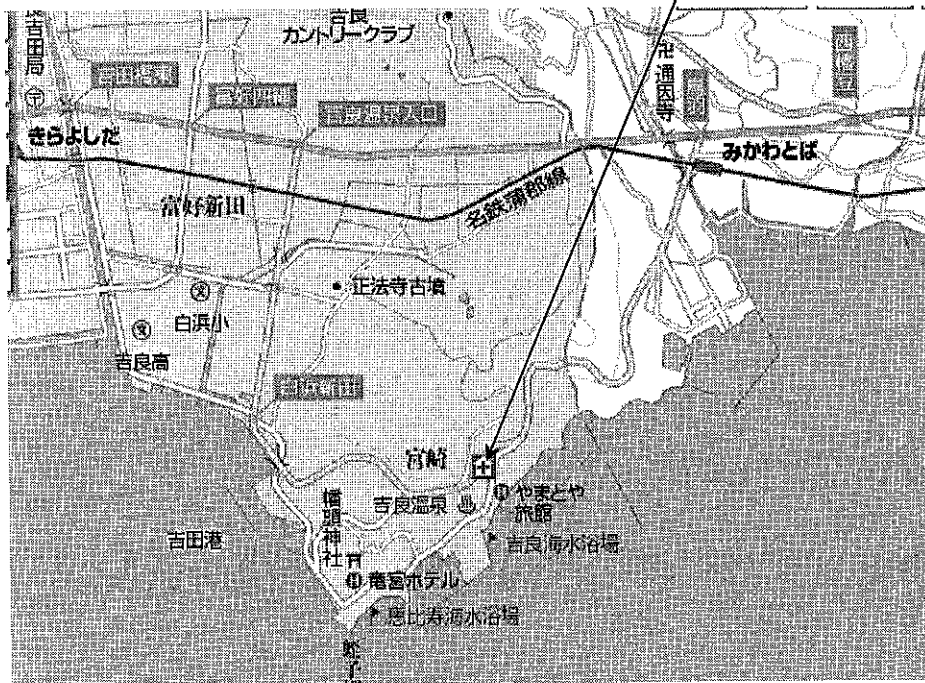

〒444-0513 愛知県西尾市吉良町宮崎中道下 15

TEL: 0563-32-3711

三河湾リゾートリンクス

名鉄電車のご利用が便利になりました。  
名古屋駅から吉良吉田駅まで

**急行**

直行で運行しています。

リンクスまで

**5<5<70分**

名鉄名古屋駅  
(吉良吉田行乗車)

吉良吉田駅  
(下車)

送迎バス  
(吉良吉田駅)

リンクス

急行  
約60分

約10分

<送迎バス時刻表>

名鉄吉良吉田駅発 ➡ リンクス	10:30~16:30 (毎時 30分発)
リンクス発 ➡ 名鉄吉良吉田駅	10:15~16:15 (毎時 15分発)