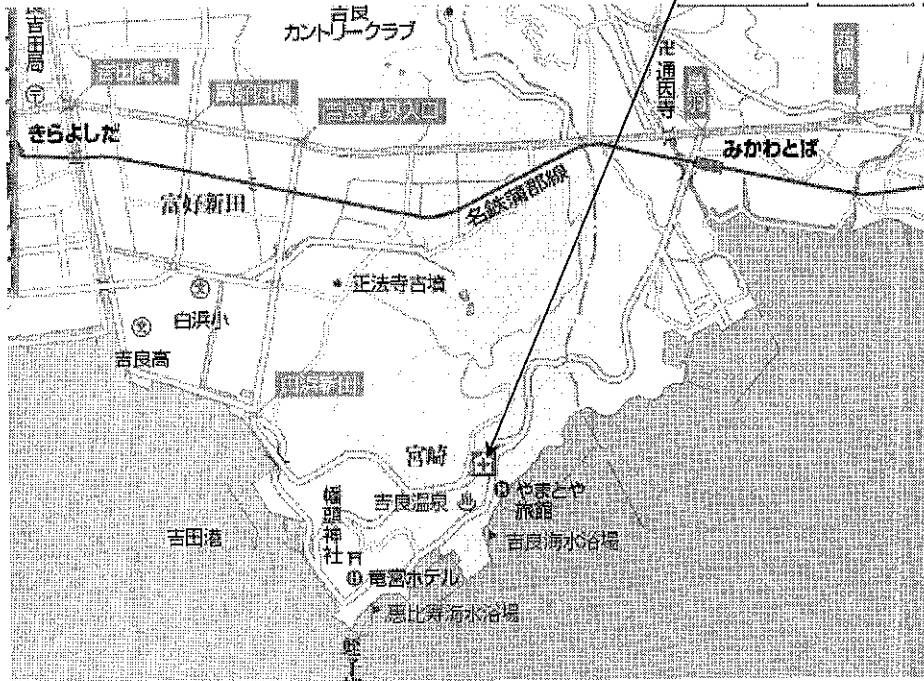

6<6<70分

名鉄名古屋駅
(吉良吉田行乗車)

吉良吉田駅
(下車)

急行

約60分

送迎バス
(吉良吉田駅)

リンクス

約10分

<送迎バス時刻表>

名鉄吉良吉田駅発 ➡ リンクス	10:30~16:30 (毎時 30分発)
リンクス発 ➡ 名鉄吉良吉田駅	10:15~16:15 (毎時 15分発)