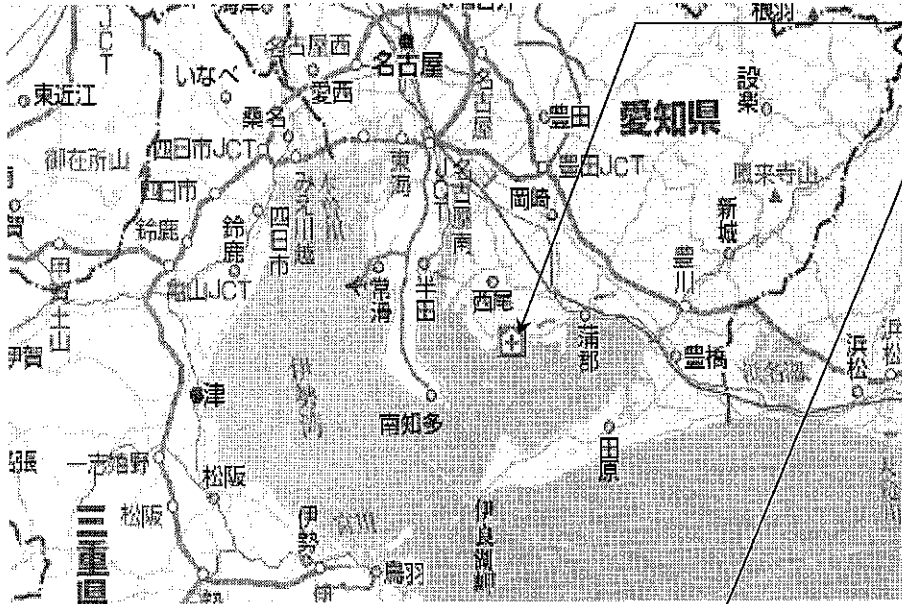

〒444-0513 愛知県西尾市吉良町宮崎中道下 15

TEL: 0563-32-3711

三河湾リゾートリンクス

名鉄電車のご利用が便利になりました。

名古屋駅から吉良吉田駅まで

急行

直行で運行しています。

リンクスまで

<送迎バス時刻表>

名鉄吉良吉田駅発 ➡ リンクス	10:30~16:30 (毎時 30分発)
リンクス発 ➡ 名鉄吉良吉田駅	10:15~16:15 (毎時 15分発)