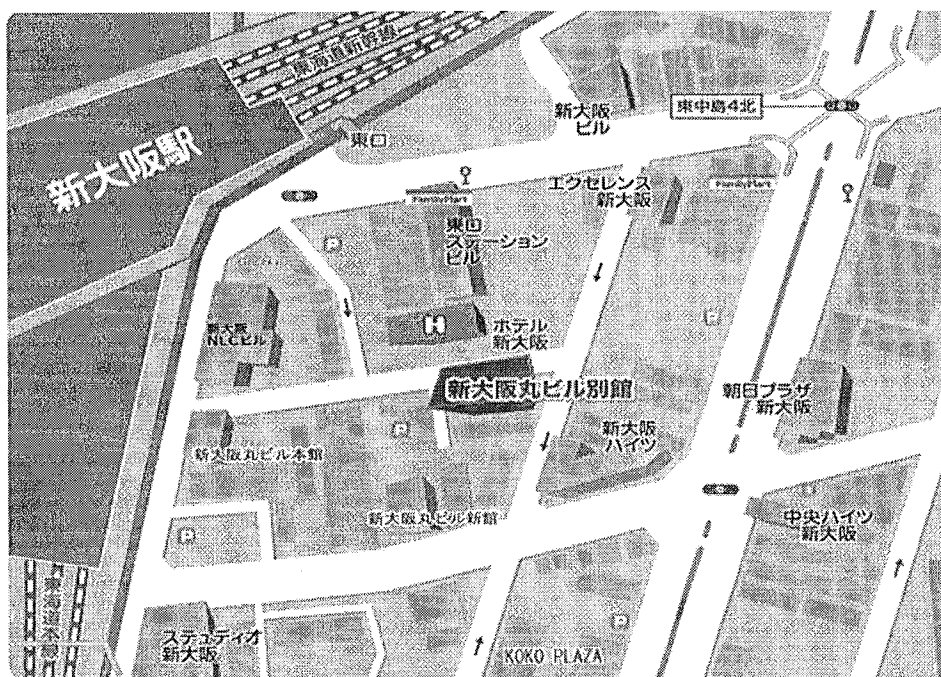

会場：新大阪丸ビル別館：大阪市東淀川区東中島 1-18-22 TEL：06-6325-1302

最寄り駅 JR 新大阪駅（東海道本線）東出口より東口へ
地下鉄御堂筋線 新大阪⑤⑥番改札出口より徒歩 8 分